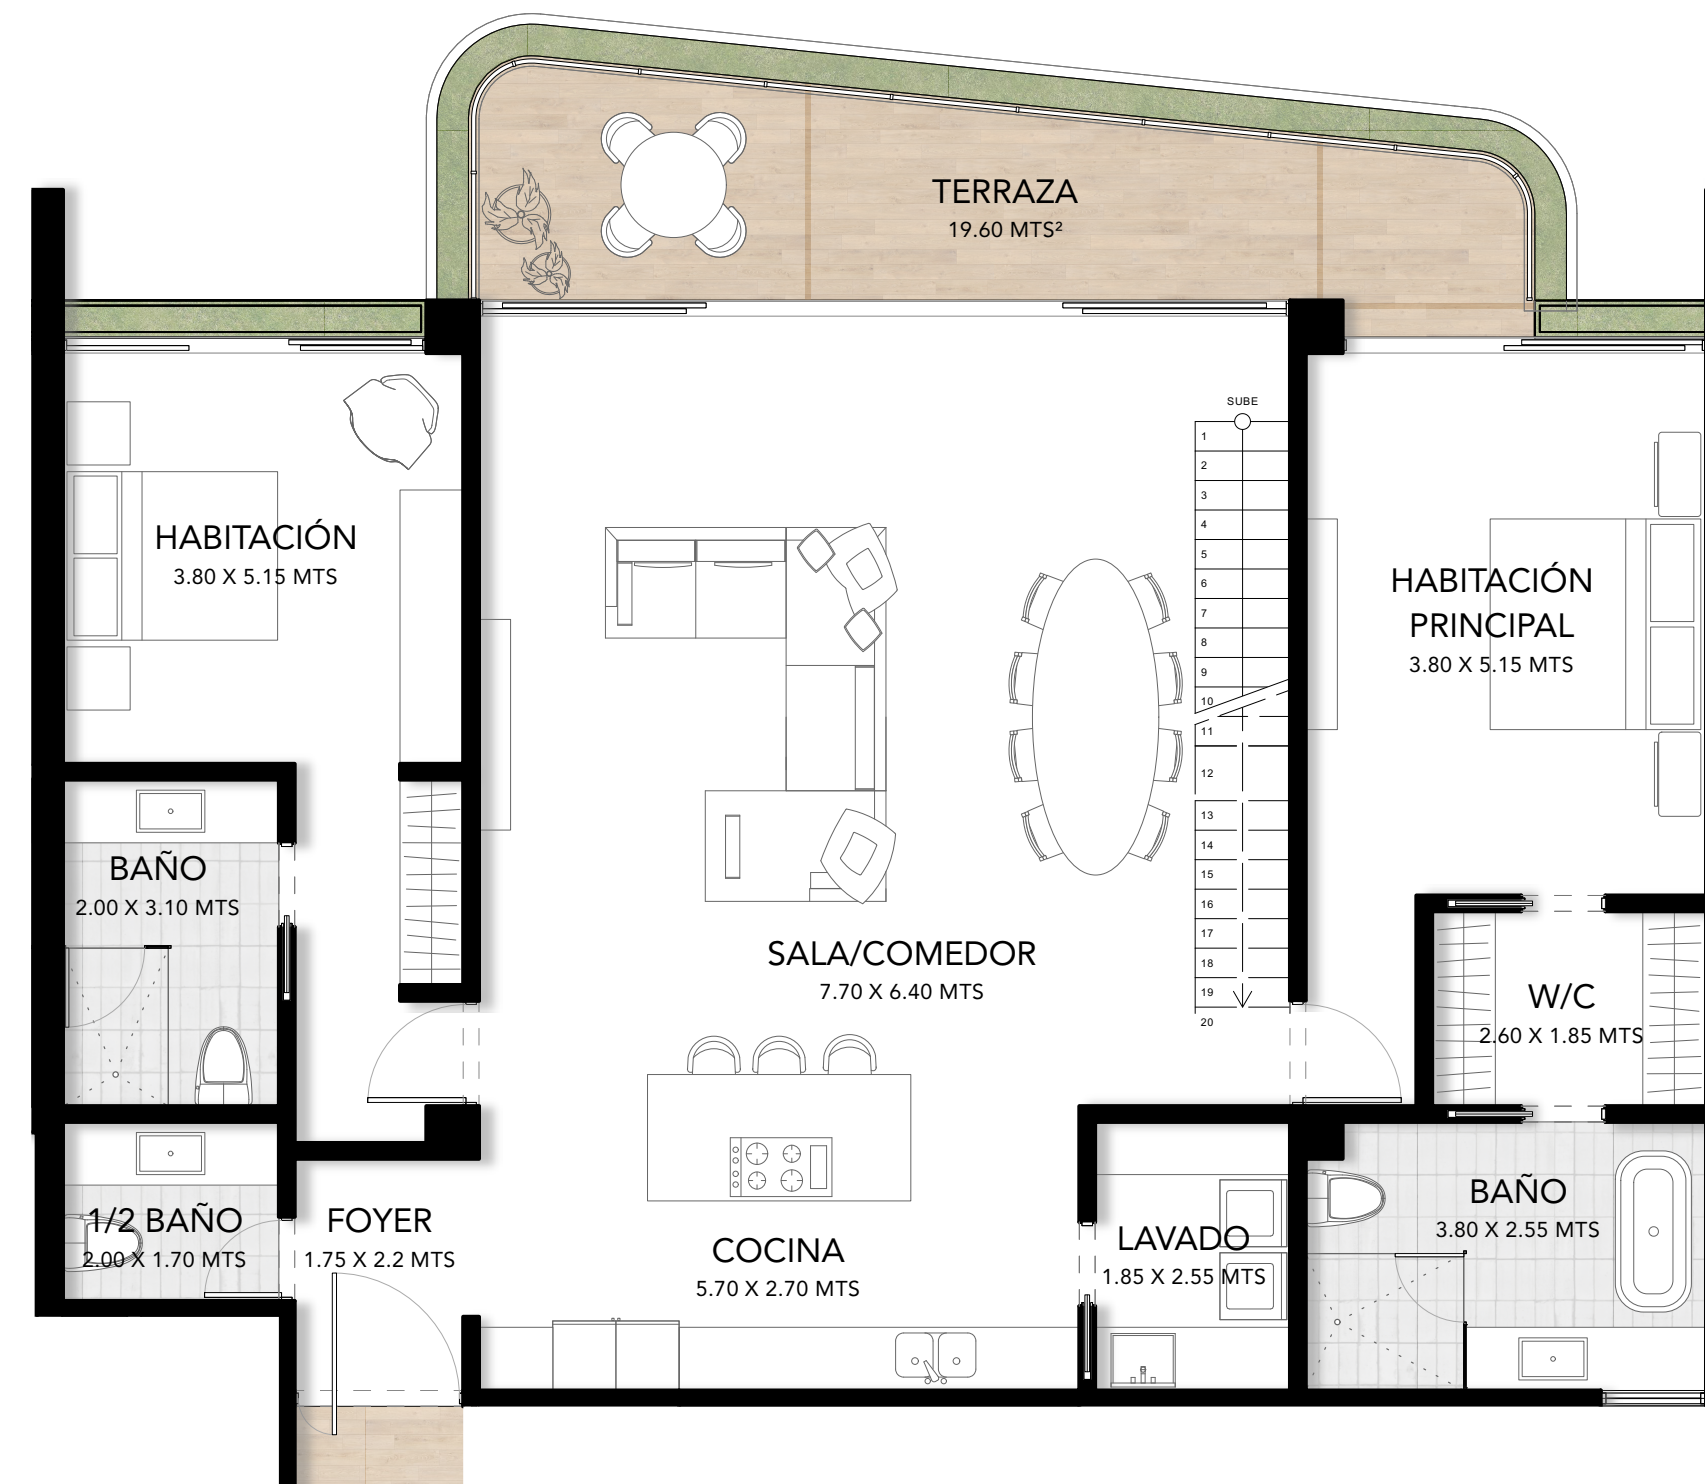

EDEN RESIDENCES

Residencial Bloque B

Apt. 2 hab. Tipo PH-02 - Nivel 04

PRIMER NIVEL

Área Interior 176 mt²

Área Balcón / Terraza 20 mt²

SEGUNDO NIVEL

Área Interior 52 mt²

Área Balcón / Terraza 90 mt²

Área Total 338 mt²

Total de Residencias: 1 unidad

1ER NIVEL

2DO NIVEL